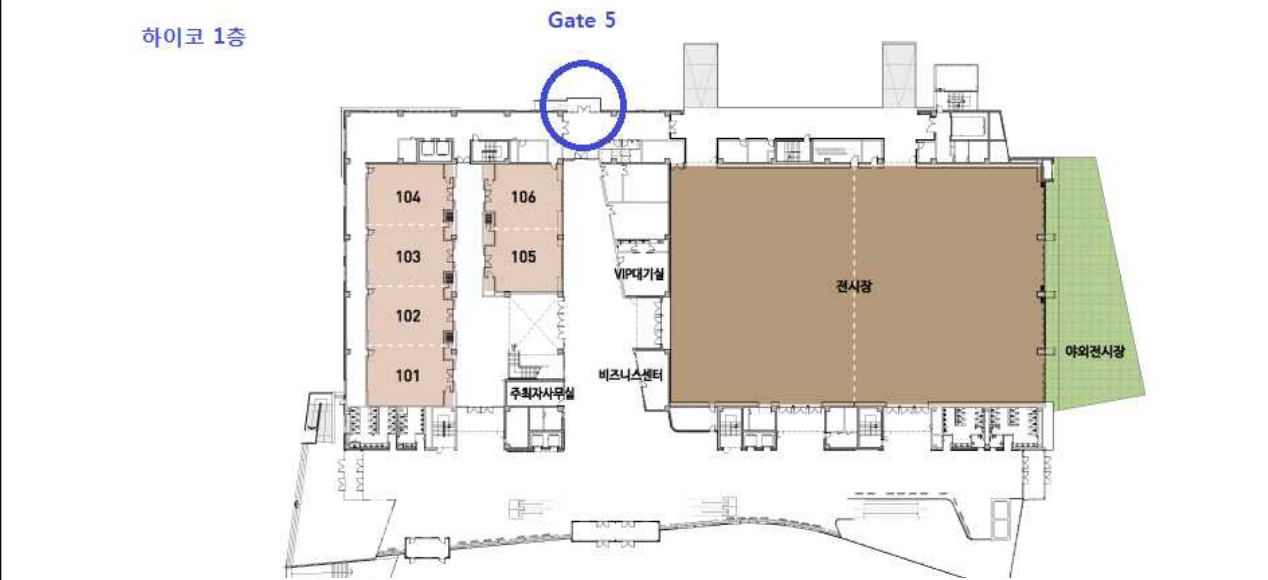

2020 한국자원공학회 춘계학술발표회 셔틀버스 승/하차장 안내

1. 신경주역 버스 승/하차장 (신경주역 → 경주화백컨벤션센터 셔틀버스)

신경주역 1층 대합실 정문(Gate 1)로 나가, '시티투어·셔틀' 표지판 방향을 따라 정면으로 20m 직진하면 시티투어·셔틀버스 전용 주차장에 도착합니다.

승/하차장 위치안내

1. 신경주역 정문 (Gate 1)

2. 시티투어·셔틀 표지판

3. 시티투어·셔틀버스 전용 주차장

2. 경주화백컨벤션센터 버스 승/하차장

(경주화백컨벤션센터 → 신경주역 셔틀버스, 산업시찰 현장견학 투어 버스)

경주화백컨벤션센터 1층 Gate 5 앞

승/하차장 위치안내

Gate 5

Gate 5

하이코 로비 안내배너 설치 예시

Gate 5 안내배너 설치 예시