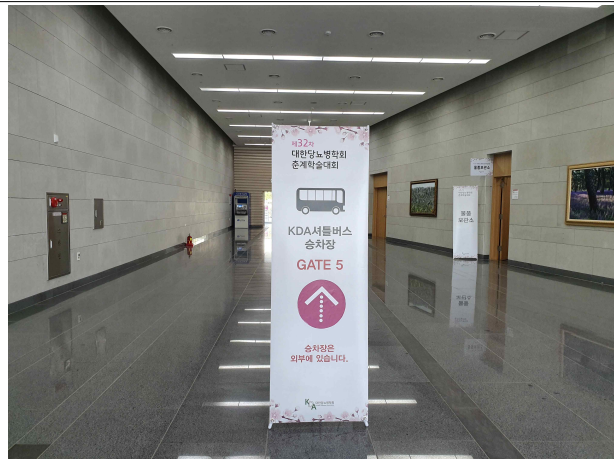

2020 한국자원공학회 춘계학술발표회 셔틀버스 승/하차장 안내

1. 신경주역 버스 승/하차장 (신경주역 → 경주화백컨벤션센터 셔틀버스)

신경주역 1층 대합실 정문(Gate 1)로 나가, '시티투어·셔틀' 표지판 방향을 따라 정면으로 20m 직진하면 시티투어·셔틀버스 전용 주차장에 도착합니다.

승/하차장 위치안내

1. 신경주역 정문 (Gate 1)

2. 시티투어·셔틀 표지판

3. 시티투어·셔틀버스 전용 주차장

2. 경주화백컨벤션센터 버스 승/하차장

(경주화백컨벤션센터 → 신경주역 셔틀버스, 산업시찰 현장견학 투어 버스)

경주화백컨벤션센터 1층 Gate 5 앞

승/하차장 위치안내

Gate 5

Gate 5

하이코 로비 안내배너 설치 예시

Gate 5 안내배너 설치 예시